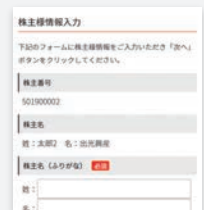

## 「いでみつコネクト」会員登録方法ご案内

会員登録には株主番号が必要となります。

まずはサイトにアクセスしてください。

<https://idemitsu.premium-yutaiclub.jp/>

Q いでみつコネクト

検索キーワードまたはURLを入力してください。  
スマートフォン・タブレットではQRコードの読み取りも可能です。

1

会員登録ボタンをクリックして新規会員登録ページへ進みます。

パソコンから

スマートフォン・タブレットから

2

株主番号と株主名簿上の郵便番号を入力します。

3

項目に沿って情報を入力します。  
アンケートへのご協力をお願いします。

4

登録したメールアドレスにパスワード設定の案内が届きます。  
記載のURLからパスワードを設定し会員登録完了となります。

ログイン後、株主ポストページにある「会員登録キャンペーンのご案内」からお申込みください。

会員登録方法でお困りの方はこちら

お電話での会員登録サポートを実施しております。お気軽にお問い合わせください。

いでみつコネクト ヘルプデスク 土日・祝日・年末年始を除く 9:00 ~ 17:00

0120-762-653